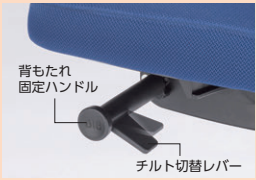

座る方の体格差を問わず
体を優しく包みこむシルエットは
オーダーメイド的な
快適性を実現します。

■張地カラー (ポリエステル100%)

■共通仕様

背/布張り(メッシュ)
背フレーム・ランバーサポート/ナイロン樹脂成型品
座/P.P.樹脂成型品、モールドウレタクッション
脚部/ナイロン樹脂成型品、ナイロンキャスター
フリーアジャスト肘・固定肘/ナイロン樹脂成型品

<p>GR (グリーン)</p> <p>フリーアジャスト肘付</p> <p>24-0224-□ CC-210-□ 罫</p> <p>¥71,900</p> <p>24-0226-0 CC-3B(肘)</p> <p>¥18,000</p> <p>セット価格 ¥89,900</p> <p>W650×D490×H1005~1100 SH435~530</p>	<p>GL (グレー)</p> <p>リング肘付</p> <p>24-0224-□ CC-210-□ 罫</p> <p>¥71,900</p> <p>24-0225-0 CC-A(肘)</p> <p>¥11,200</p> <p>セット価格 ¥83,100</p> <p>W570×D490×H1005~1100 SH435~530</p>	<p>RE (レッド)</p> <p>肘なし</p> <p>24-0224-□ CC-210-□ 罫</p> <p>¥71,900</p> <p>W500×D490×H1005~1100 SH435~530</p>	<p>BL (ブルー)</p>
---	--	---	-----------------

choice ワーク環境に応じてお選びください。

■フリーアジャスト肘

24-0226-0
CC-3B(肘)
¥18,000

■リング肘

24-0225-0
CC-A(肘)
¥11,200

高さ調節 10mmストローク 11段階

前後調節 約7mmストローク 7段階

角度調節 -25°~+25° 5段階

point 細やかな調節機能による座り心地の追求

- クリエイティブスペース
- ワークステーション
- デスク
- OAテーブルラック
- ハイグレードチェア
- オフィスチェア
- ローテーションスクリーン
- 会議・ミーティングテーブル
- 会議・ミーティングチェア
- 会議・研修室家具・備品
- ホワイトボード・掲示板
- ラウンジ・リフレッシュ家具
- システム収納家具・スライド書架
- 収納家具・整理用品
- ロッカー・シューズボックス
- 耐火金庫
- 役員用家具
- 応接用家具
- ロビーチェア・ベンチ
- カウンター
- オフィスアクセサリー
- 屋外用家具・備品
- ベッド・レセプション家具
- 間仕切り内装材
- 工場・物流用家具
- 高齢者・医療施設用家具
- 学校・図書館用家具
- 店舗用家具
- 官庁仕様家具/防災用品