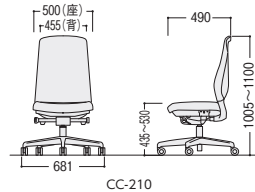

座る方の体格差を問わず
体を優しく包みこむシルエットは
オーダーメイド的な
快適性を実現します。

■張地カラー (ポリエステル100%)

■共通仕様

背/布張り(メッシュ)
背フレーム・ランバーサポート/ナイロン樹脂成型品
座/P.P.樹脂成型品、モールドウレタクッション
脚部/ナイロン樹脂成型品、ナイロンキャスター
フリーアジャスト肘・固定肘/ナイロン樹脂成型品

<p>GR (グリーン)</p> <p>フリーアジャスト肘付</p> <p>24-0224-□ CC-210-□ 罫</p> <p>¥71,900</p> <p>24-0226-0 CC-3B(肘)</p> <p>¥18,000</p> <p>セット価格 ¥89,900</p> <p>W650×D490×H1005~1100 SH435~530</p>	<p>GL (グレー)</p> <p>リング肘付</p> <p>24-0224-□ CC-210-□ 罫</p> <p>¥71,900</p> <p>24-0225-0 CC-A(肘)</p> <p>¥11,200</p> <p>セット価格 ¥83,100</p> <p>W570×D490×H1005~1100 SH435~530</p>	<p>RE (レッド)</p> <p>肘なし</p> <p>24-0224-□ CC-210-□ 罫</p> <p>¥71,900</p> <p>W500×D490×H1005~1100 SH435~530</p>	<p>BL (ブルー)</p>
---	--	---	-----------------

choice ワーク環境に応じてお選びください。

■フリーアジャスト肘

24-0226-0
CC-3B(肘)
¥18,000

■リング肘

24-0225-0
CC-A(肘)
¥11,200

高さ調節 10mmストローク 11段階

前後調節 約7mmストローク 7段階

角度調節 -25°~+25° 5段階

point 細やかな調節機能による座り心地の追求

- クリエイティブスペース
- ワークステーション
- デスク
- OAテーブルラック
- ハイグレードチェア
- オフィスチェア
- ローテーションスクリーン
- 会議・ミーティングテーブル
- 会議・ミーティングチェア
- 会議・研修室家具・備品
- ホワイトボード・掲示板
- ラウンジ・リフレッシュ家具
- システム収納家具・スライド書架
- 収納家具・整理用品
- ロッカー・シューズボックス
- 耐火金庫
- 役員用家具
- 応接用家具
- ロビーチェア・ベンチ
- カウンター
- オフィスアクセサリー
- 屋外用家具・備品
- ベッド・レセプション家具
- 間仕切り内装材
- 工場・物流用家具
- 高齢者・医療施設用家具
- 学校・図書館用家具
- 店舗用家具
- 官庁仕様家具/防災用品