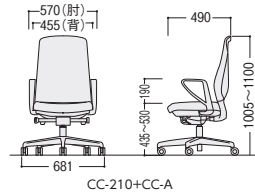

座る方の体格差を問わず
体を優しく包みこむシルエットは
オーダーメイド的な
快適性を実現します。

■張地カラー (ポリエステル100%)

■共通仕様

背/布張り(メッシュ)
背フレーム・ランバーサポート/ナイロン樹脂成型品
座/P.P.樹脂成型品、モールドウレタクッション
脚部/ナイロン樹脂成型品、ナイロンキャスター
フリーアジャスト肘・固定肘/ナイロン樹脂成型品

<p>GR (グリーン)</p> <p>フリーアジャスト肘付</p> <p>24-0224-□ CC-210-□ 罫</p> <p>¥71,900</p> <p>24-0226-0 CC-3B(肘)</p> <p>¥18,000</p> <p>セット価格 ¥89,900</p> <p>W650×D490×H1005~1100 SH435~530</p>	<p>GL (グレー)</p> <p>リング肘付</p> <p>24-0224-□ CC-210-□ 罫</p> <p>¥71,900</p> <p>24-0225-0 CC-A(肘)</p> <p>¥11,200</p> <p>セット価格 ¥83,100</p> <p>W570×D490×H1005~1100 SH435~530</p>	<p>RE (レッド)</p> <p>肘なし</p> <p>24-0224-□ CC-210-□ 罫</p> <p>¥71,900</p> <p>W500×D490×H1005~1100 SH435~530</p>	<p>BL (ブルー)</p>
---	--	---	-----------------

choice ワーク環境に応じてお選びください。

■フリーアジャスト肘

24-0226-0
CC-3B(肘)
¥18,000

■リング肘

24-0225-0
CC-A(肘)
¥11,200

高さ調節 10mmストローク 11段階

前後調節 約7mmストローク 7段階

角度調節 -25°~+25° 5段階

point 細やかな調節機能による座り心地の追求

- クリエイティブスペース
- ワークステーション
- デスク
- OAテーブルラック
- ハイグレードチェア
- オフィスチェア
- ローテーションスクリーン
- 会議・ミーティングテーブル
- 会議・ミーティングチェア
- 会議・研修室家具・備品
- ホワイトボード・掲示板
- ラウンジ・リフレッシュ家具
- システム収納家具・スライド書架
- 収納家具・整理用品
- ロッカー・シューズボックス
- 耐火金庫
- 役員用家具
- 応接用家具
- ロビーチェア・ベンチ
- カウンター
- オフィスアクセサリー
- 屋外用家具・備品
- ベッド・レセプション家具
- 間仕切り内装材
- 工場・物流用家具
- 高齢者・医療施設用家具
- 学校・図書館用家具
- 店舗用家具
- 官庁仕様家具/防災用品