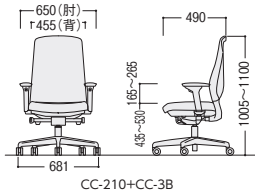

座る方の体格差を問わず
体を優しく包みこむシルエットは
オーダーメイド的な
快適性を実現します。

■張地カラー (ポリエステル100%)

■共通仕様

背/布張り(メッシュ)
背フレーム・ランバーサポート/ナイロン樹脂成型品
座/P.P.樹脂成型品、モールドウレタクッション
脚部/ナイロン樹脂成型品、ナイロンキャスター
フリーアジャスト肘・固定肘/ナイロン樹脂成型品

<p>GR (グリーン)</p> <p>フリーアジャスト肘付</p> <p>24-0224-□ CC-210-□ 罫</p> <p>¥71,900</p> <p>24-0226-0 CC-3B(肘)</p> <p>¥18,000</p> <p>セット価格 ¥89,900</p> <p>W650×D490×H1005~1100 SH435~530</p>	<p>GL (グレー)</p> <p>リング肘付</p> <p>24-0224-□ CC-210-□ 罫</p> <p>¥71,900</p> <p>24-0225-0 CC-A(肘)</p> <p>¥11,200</p> <p>セット価格 ¥83,100</p> <p>W570×D490×H1005~1100 SH435~530</p>	<p>RE (レッド)</p> <p>肘なし</p> <p>24-0224-□ CC-210-□ 罫</p> <p>¥71,900</p> <p>W500×D490×H1005~1100 SH435~530</p>	<p>BL (ブルー)</p>
---	--	---	-----------------

choice ワーク環境に応じてお選びください。

■フリーアジャスト肘

24-0226-0
CC-3B(肘)
¥18,000

■リング肘

24-0225-0
CC-A(肘)
¥11,200

高さ調節 10mmストローク 11段階

前後調節 約7mmストローク 7段階

角度調節 -25°~+25° 5段階

point 細やかな調節機能による座り心地の追求

- クリエイティブスペース
- ワークステーション
- デスク
- OAテーブルラック
- ハイグレードチェア
- オフィスチェア
- ローテーションスクリーン
- 会議・ミーティングテーブル
- 会議・ミーティングチェア
- 会議・研修室家具・備品
- ホワイトボード・掲示板
- ラウンジ・リフレッシュ家具
- システム収納家具・スライド書架
- 収納家具・整理用品
- ロッカー・シューズボックス
- 耐火金庫
- 役員用家具
- 応接用家具
- ロビーチェア・ベンチ
- カウンター
- オフィスアクセサリー
- 屋外用家具・備品
- ベッド・レセプション家具
- 間仕切り内装材
- 工場・物流用家具
- 高齢者・医療施設用家具
- 学校・図書館用家具
- 店舗用家具
- 官庁仕様家具/防災用品